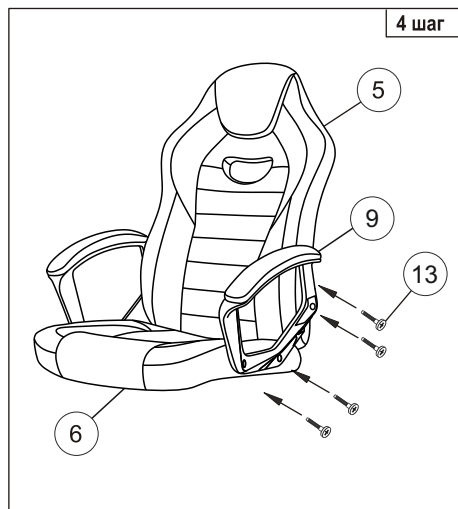

# Инструкция по сборке офисного кресла (ZOMBIE GAME 16)

1  1 шт.	2  1 шт.	3  1 шт.	4  5 шт.	5  1 шт.	6  1 шт.	7  1 шт.	8  1 шт.	9  1 шт.	10  Винт М6х20 мм 4 шт.	11  Шайба пруж. 6 4 шт.
------------------------------------------------------------------------------------------------	-------------------------------------------------------------------------------------------------	-------------------------------------------------------------------------------------------------	-------------------------------------------------------------------------------------------------	-------------------------------------------------------------------------------------------------	---------------------------------------------------------------------------------------------------	---------------------------------------------------------------------------------------------------	---------------------------------------------------------------------------------------------------	---------------------------------------------------------------------------------------------------	---------------------------------------------------------------------------------------------------------------------	---------------------------------------------------------------------------------------------------------------------

12  Шайба 6 4 шт.	13  Винт М6х25 мм 8 шт.	14  5 шт. *
---------------------------------------------------------------------------------------------------------------	---------------------------------------------------------------------------------------------------------------------	------------------------------------------------------------------------------------------------------