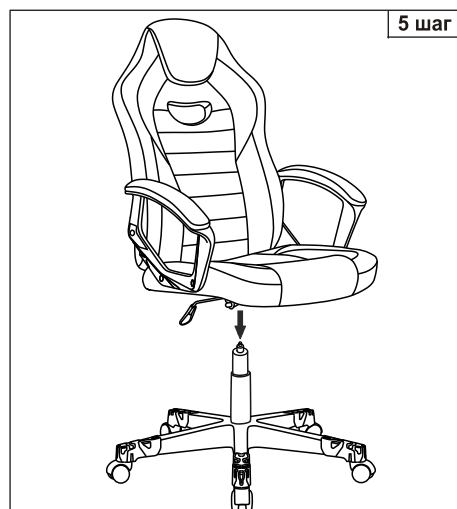

Инструкция по сборке офисного кресла (ZOMBIE GAME 16)

1 1 шт.	2 1 шт.	3 1 шт.	4 5 шт.	5 1 шт.	6 1 шт.	7 1 шт.	8 1 шт.	9 1 шт.	10 Винт М6х20 мм 4 шт.	11 Шайба пруж. 6 4 шт.

12 Шайба 6 4 шт.	13 Винт М6х25 мм 8 шт.	14 5 шт. *

Примечание: Шаг 1. Снять защитный колпачок с газлифта, в случае его наличия.

*При наличии в комплектации кресла