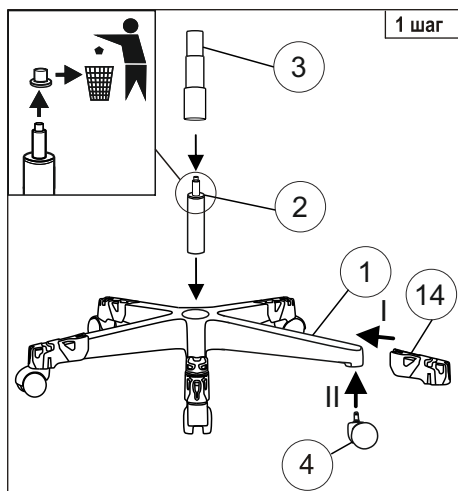

# Инструкция по сборке офисного кресла (ZOMBIE GAME 16)

1  1 шт.	2  1 шт.	3  1 шт.	4  5 шт.	5  1 шт.	6  1 шт.	7  1 шт.	8  1 шт.	9  1 шт.	10  Винт М6х20 мм 4 шт.	11  Шайба пруж. 6 4 шт.
------------------------------------------------------------------------------------------------	-------------------------------------------------------------------------------------------------	-------------------------------------------------------------------------------------------------	-------------------------------------------------------------------------------------------------	-------------------------------------------------------------------------------------------------	---------------------------------------------------------------------------------------------------	---------------------------------------------------------------------------------------------------	---------------------------------------------------------------------------------------------------	---------------------------------------------------------------------------------------------------	---------------------------------------------------------------------------------------------------------------------	---------------------------------------------------------------------------------------------------------------------

12  Шайба 6 4 шт.	13  Винт М6х25 мм 8 шт.	14  5 шт. *
---------------------------------------------------------------------------------------------------------------	---------------------------------------------------------------------------------------------------------------------	------------------------------------------------------------------------------------------------------

### **Регулировки кресла**