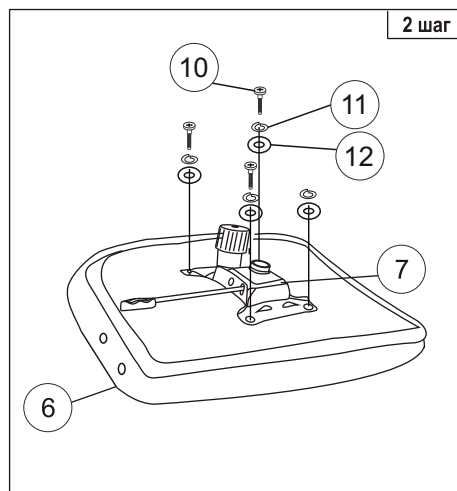

# Инструкция по сборке офисного кресла (ZOMBIE GAME 16)

1  1 шт.	2  1 шт.	3  1 шт.	4  5 шт.	5  1 шт.	6  1 шт.	7  1 шт.	8  1 шт.	9  1 шт.	10  Винт М6х20 мм 4 шт.	11  Шайба пруж. 6 4 шт.
------------------------------------------------------------------------------------------------	-------------------------------------------------------------------------------------------------	-------------------------------------------------------------------------------------------------	-------------------------------------------------------------------------------------------------	-------------------------------------------------------------------------------------------------	---------------------------------------------------------------------------------------------------	---------------------------------------------------------------------------------------------------	---------------------------------------------------------------------------------------------------	---------------------------------------------------------------------------------------------------	---------------------------------------------------------------------------------------------------------------------	---------------------------------------------------------------------------------------------------------------------

12  Шайба 6 4 шт.	13  Винт М6х25 мм 8 шт.	14  5 шт. *
---------------------------------------------------------------------------------------------------------------	---------------------------------------------------------------------------------------------------------------------	------------------------------------------------------------------------------------------------------