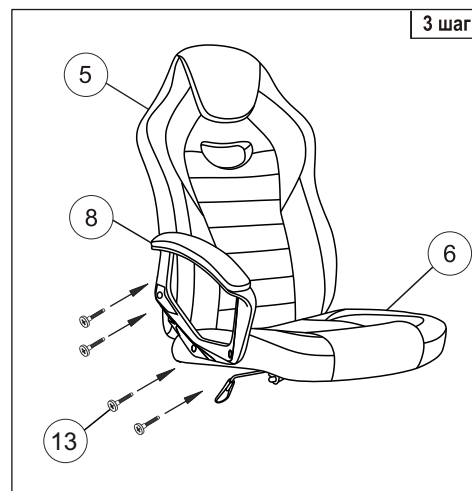

Инструкция по сборке офисного кресла (ZOMBIE GAME 16)

1 1 шт.	2 1 шт.	3 1 шт.	4 5 шт.	5 1 шт.	6 1 шт.	7 1 шт.	8 1 шт.	9 1 шт.	10 Винт М6х20 мм 4 шт.	11 Шайба пруж. 6 4 шт.

12 Шайба 6 4 шт.	13 Винт М6х25 мм 8 шт.	14 5 шт. *

Примечание: Шаг 1. Снять защитный колпачок с газлифта, в случае его наличия.

*При наличии в комплектации кресла